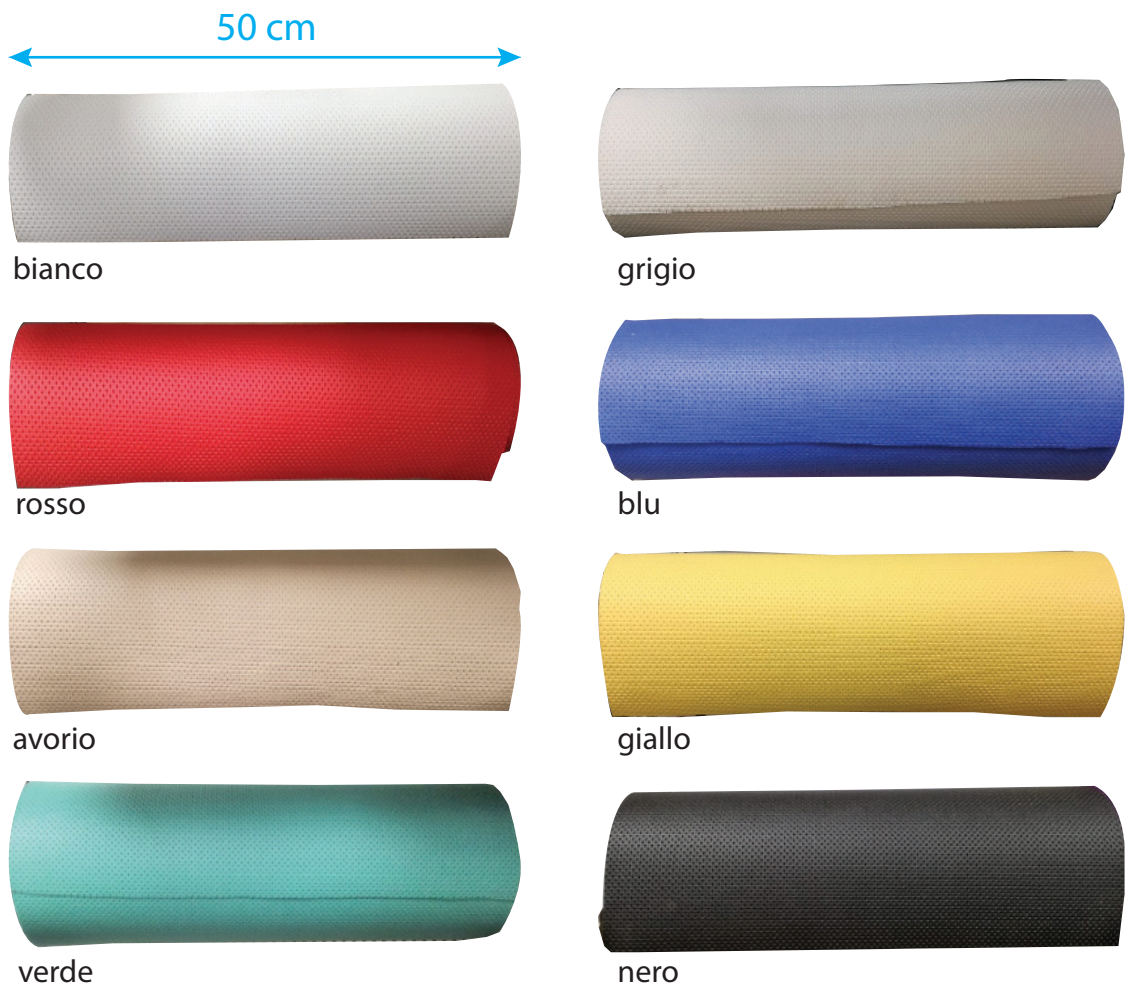

Antiscivolo Passatoie

gli Antiscivolo

Gli Antiscivolo ideali per banconi o piani di cucina dove disporre bicchieri per dare stabilità ed aderenza.

ID 11644 ANTISCIVOLO STOPPER DECO-STOP H.50 COLOR al mt.

ID 13076
BRICOLINO POLYANE H.CM.100 SP.2.5mm

ID 8344
ELEA GLITTER COLOR

ID 10412
PASSATOIA CM.H.67 AL METRO

ID 26088
PAVIMENTO BULLONATO H.100

ID 26084
PRATO ALTO EXTRA TURF H.100

ID 26086
PAVIMENTO GOMMA cm.H.120 x
1mt.lineare RM9004

ID 26085
PRATO RASATO SUPER TURF H.100

Proteggi Tavolo

Pellicola protettiva per tavoli e banconi.

La sua trasparenza ad effetto "vetro" si mimetizza proteggendo le superfici.; è particolarmente resistent grazie al suo spessore di 1,5 mm .