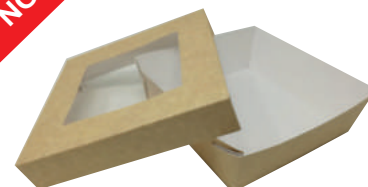

ID 31691
vaschetta rettangolare ml.650
cm.16x23xh.3 pz.75

ID 31692
vaschetta rettangolare
ml.950 cm.16x23xh.5 pz.75

ID 31693
coperchio rett. x vaschetta
ml.650/950/2 scomp.
cm.16x23 pz.75

NOVITÀ

ID 32584
contenitore nomipack ml.980
(mm.140 x 140 x 50) pz.50

NOVITÀ

ID 32530
contenitore rettangolare +
coperchio in pulp **due**
scomparti ML.750 pz.20
L 24 x l 13,5 x h 4 cm

NOVITÀ

ID 32529
contenitore rettangolare +
coperchio in pulp
ML.750 pz.20
L 24 x l 13,5 x h 4,5 cm

NOVITÀ

ID 32528
contenitore rettangolare +
coperchio in pulp
ML.1000 pz.20
L 24 x l 13,5 x h 6,5 cm

NOVITÀ

ID 32527
coperchio in pulp x
insalatiera **950-1200ML.**
CM.20 PZ.50

NOVITÀ

ID 32524
insalatiera tonda in pulp
diam. cm.19.5 x 7.5
ML 1200 pz.50