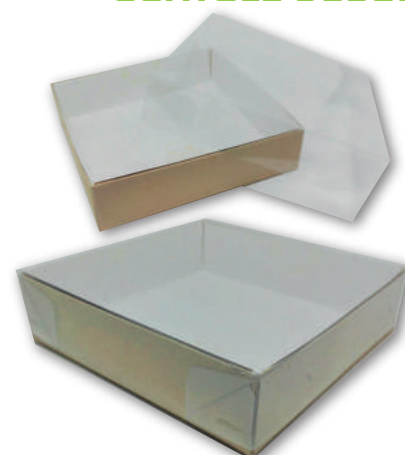

MONOPORZIONE

ID 25922 dim. cm 13 X 13 X 10

Scatole Finestrate

SCATOLA x 2 PZ

ID 23663
dim. cm. 18,5 X 9 X 10

SCATOLA x 4 PZ

ID 23664
dim. cm. 17 X 17 X 10

QUADRATA

ID 20449 dim. cm 25 X 25
ID 20450 dim. cm 30 X 30

SCATOLE DECOR

Le Delivery Box

la nuova linea di scatola ideali per spedizioni di piccoli oggetti, piatti, confezioni, etc...

ID 31675
SCATOLA CARTONE
DELIVERY BOX
CM.13.5 X 19 H.6 AVANA