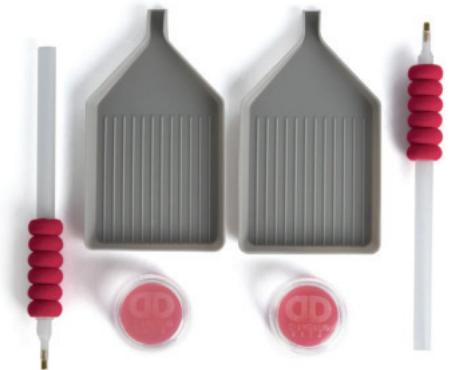

il PASSATEMPO
CREATIVO
Diamond Dotting

ID 33440
DOTZLITE - PEPITO

Lavagna luminosa con un' area ad illuminazione variabile da 825 lumen
Piccola , leggera da portare sempre con se.
Area illuminata cm. 21 x 15

ID 33442
DD SIMPLE TOOL PACK

Indispensabile kit per il Freestyle.
Comprende :
1 stilo
1 vaschette
1 confezione di cera

ID 33439
ACCESSORY PACK

Indispensabile kit per il Freestyle
che comprende :
2 stilo
2 vaschette con beccuccio
2 vasetti con tappo a vite con cera

ID 33444
DD LED ERGO STYLUS
PACK OF 1

Stilo ergonomica con una morbida impugnatura in gomma antiscivolo. Progettata per rendere facile e veloce il Dotting grazie al puntale illuminato posto all'estremità per prendere e posizionare i DOTZ® con failità, rapidità e precisione senza stancarsi. Un grosso e brillante dots sulla sommità dà un prezioso ulteriore tocco di stile.
Da usare con l'apposita cera Diamond Dotz®

ID 33443
6 CILINDRI IMPILABILI
PER DOTS

6 Cilindri impilabili
6 pratici contenitori cilindrici trasparenti. Sono avvitabili l'uno sull'altro . Utilissimi per conservare i dots avanzati .

ID 33445
DD FREESTYLE
EMPTY CYLINDERS - 8
PACK